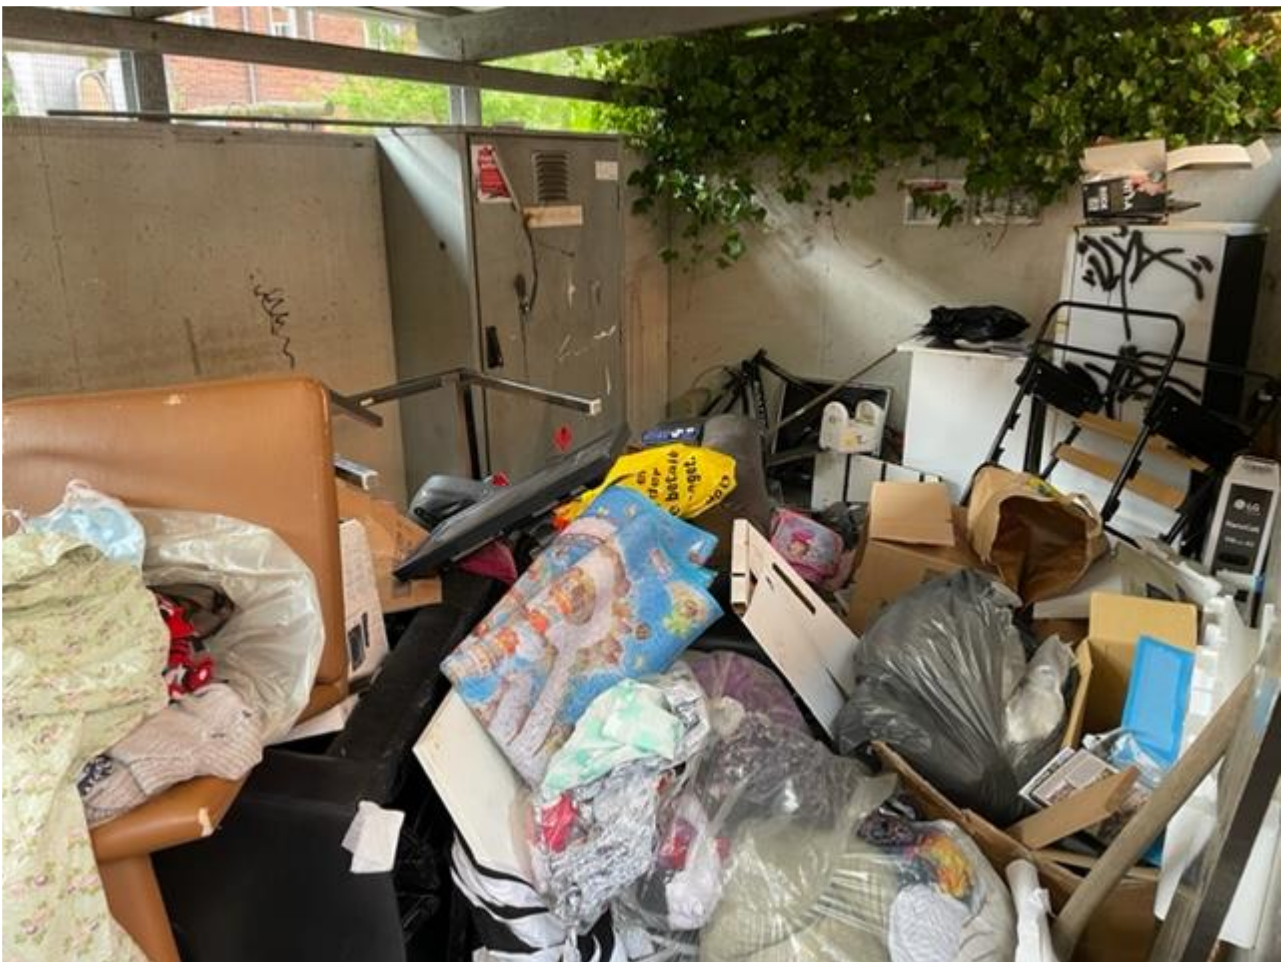

## Kære Beboere.

Nu ser her desværre sådan ud igen i storskraldsrummet i gård 30. Det koster afdelingen rigtig mange penge i ekstra tømninger, penge som må gå fra andre planlagte aktiviteter da der ikke er afsat midler til ekstra tømninger grundet nogle beboere, ikke respekterer korrekt sortering. Vi henstiller fra Ejendomskontoret til af man sorterer korrekt og ikke overfylder rummet.